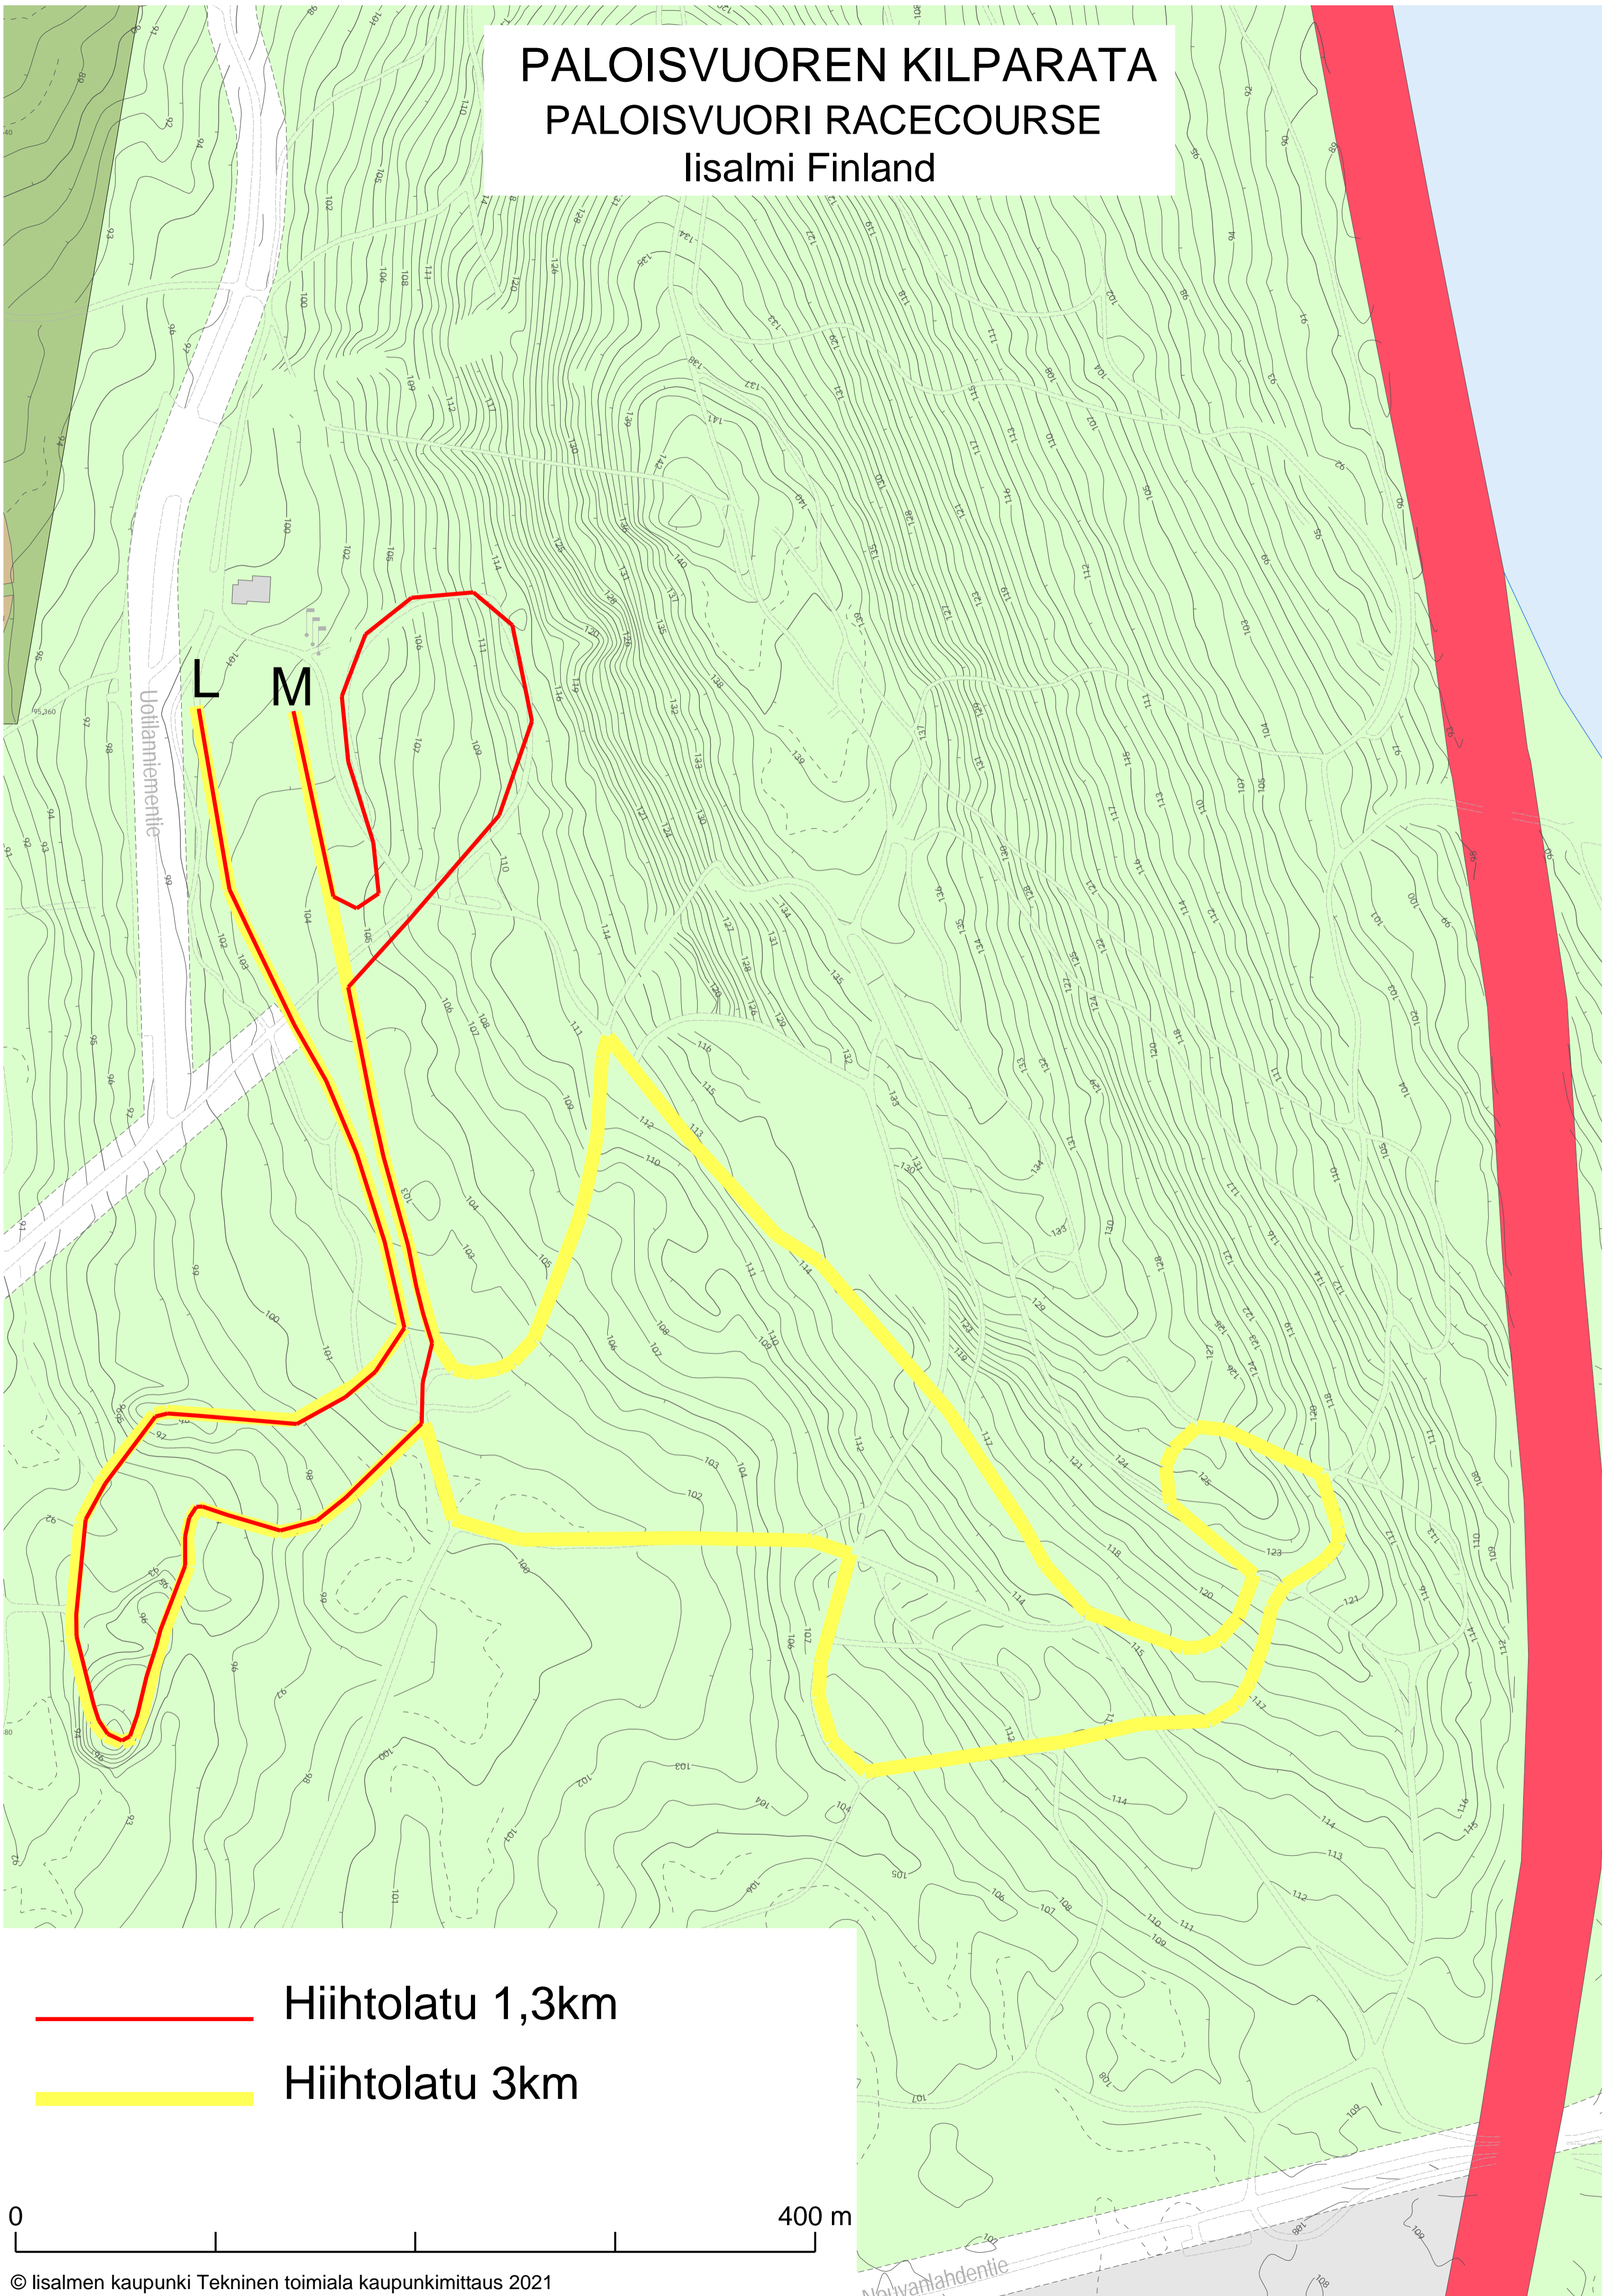

PALOISVUOREN KILPARATA PALOISVUORI RACECOURSE Iisalmi Finland

— Hiihtolatu 1,3km

— Hiihtolatu 3km

0 400 m