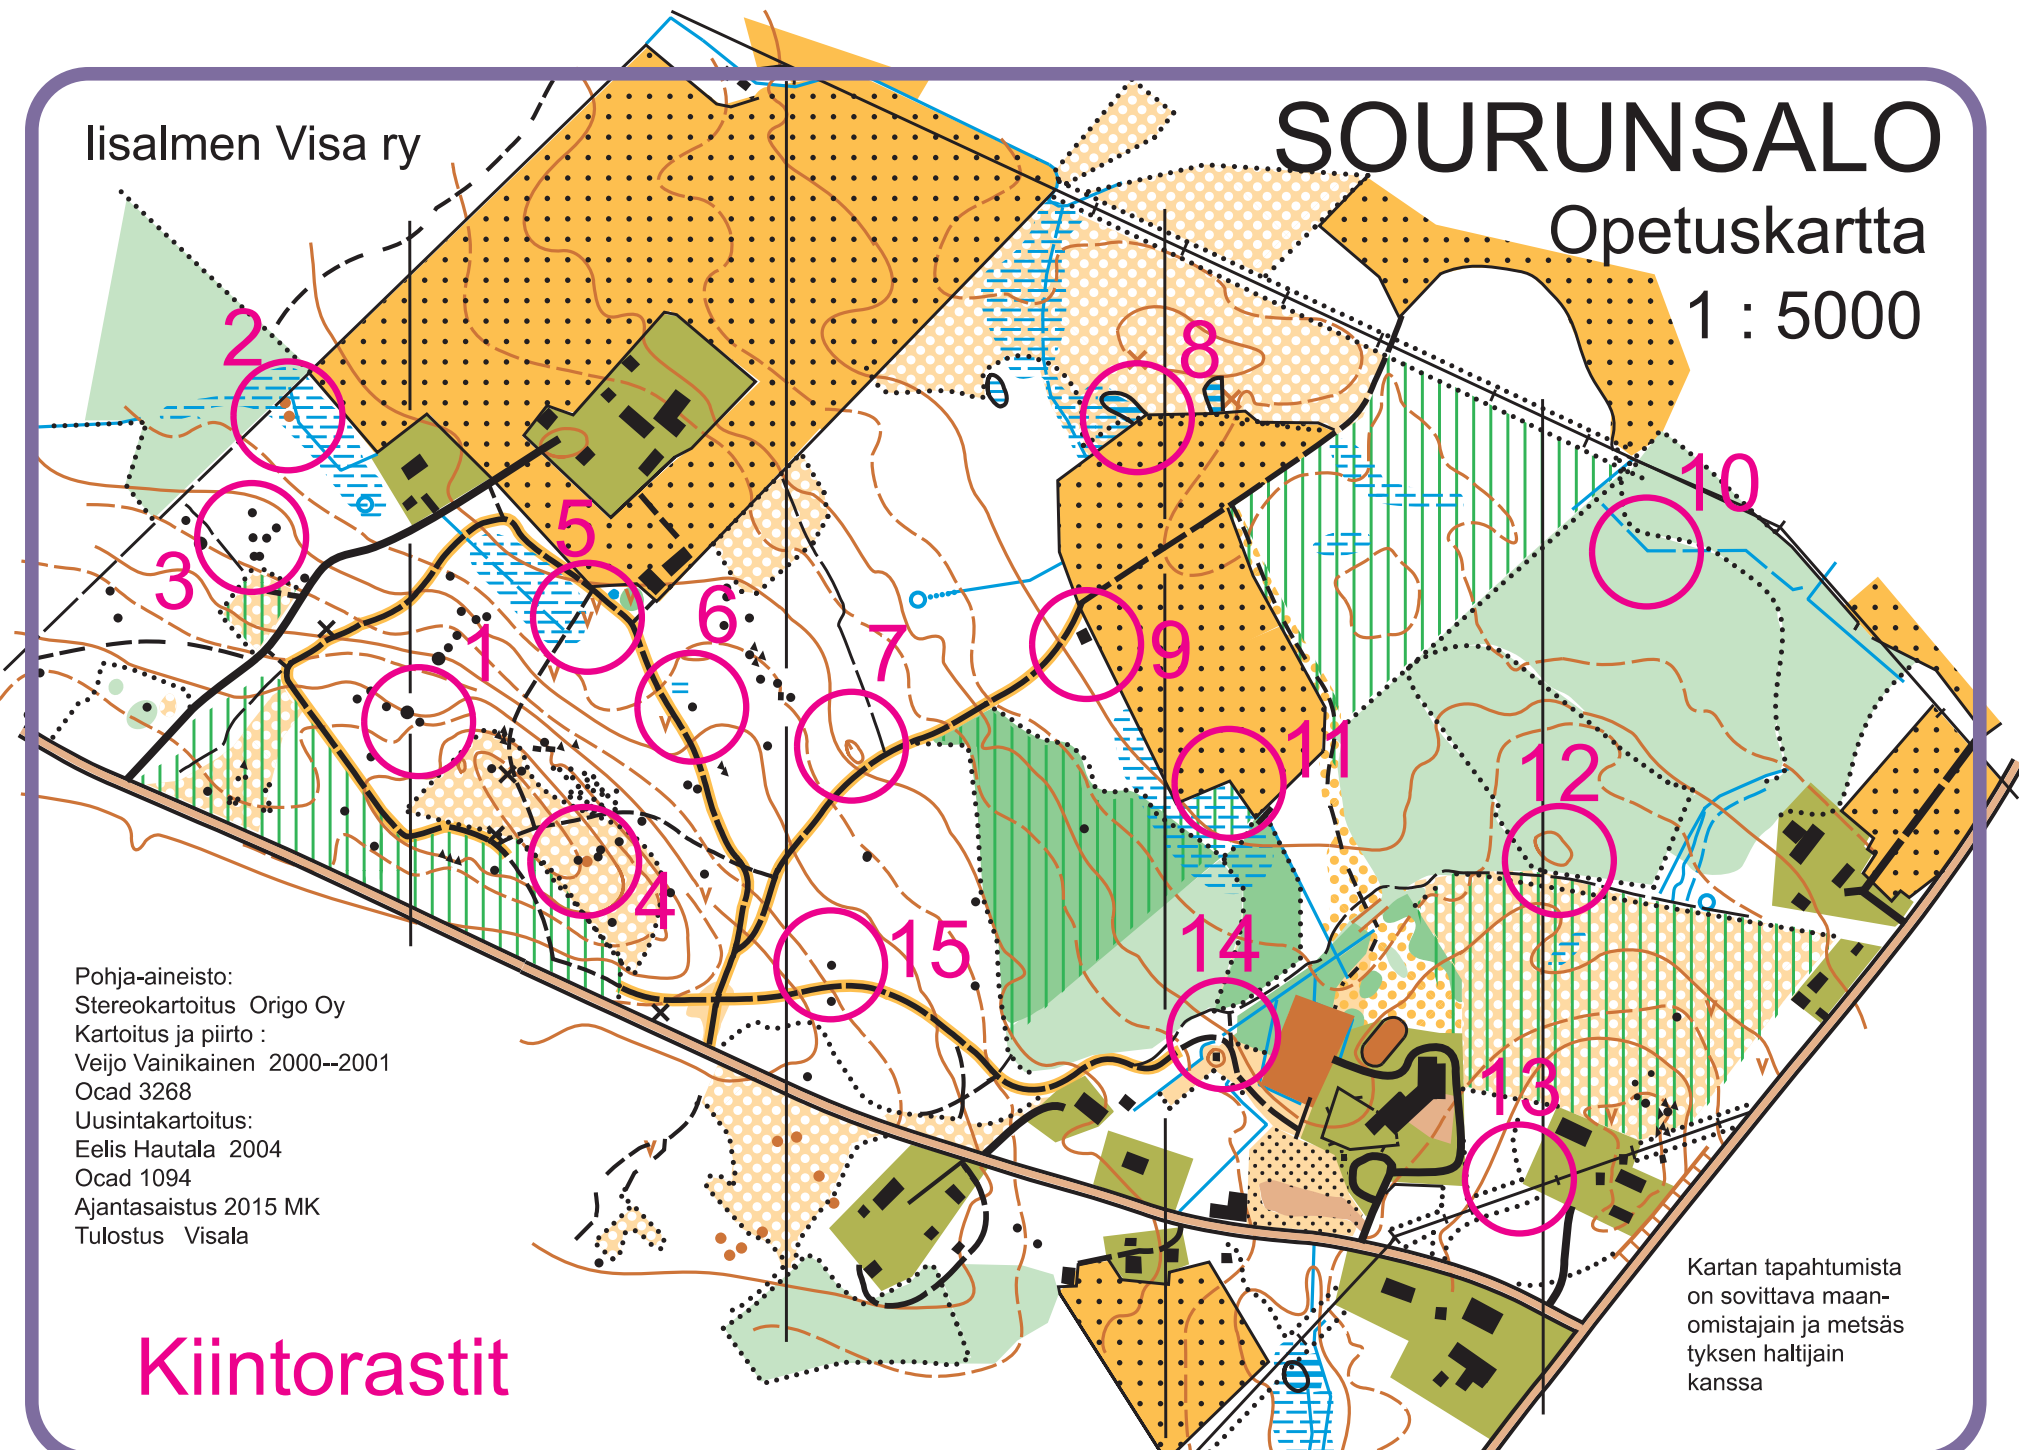

lisalmen Visa ry

SOURUNSAALO

Opetuskartta

1 : 5000

Pohja-aineisto:
Stereokartoitus Origo Oy
Kartoitus ja piirto :
Veijo Vainikainen 2000--2001
Ocad 3268
Uusintakartoitus:
Eelis Hautala 2004
Ocad 1094
Ajantasaistus 2015 MK
Tulostus Visala

Kiintorastit

Kartan tapahtumista on sovittava maanomistajain ja metsätyksen haltijain kanssa