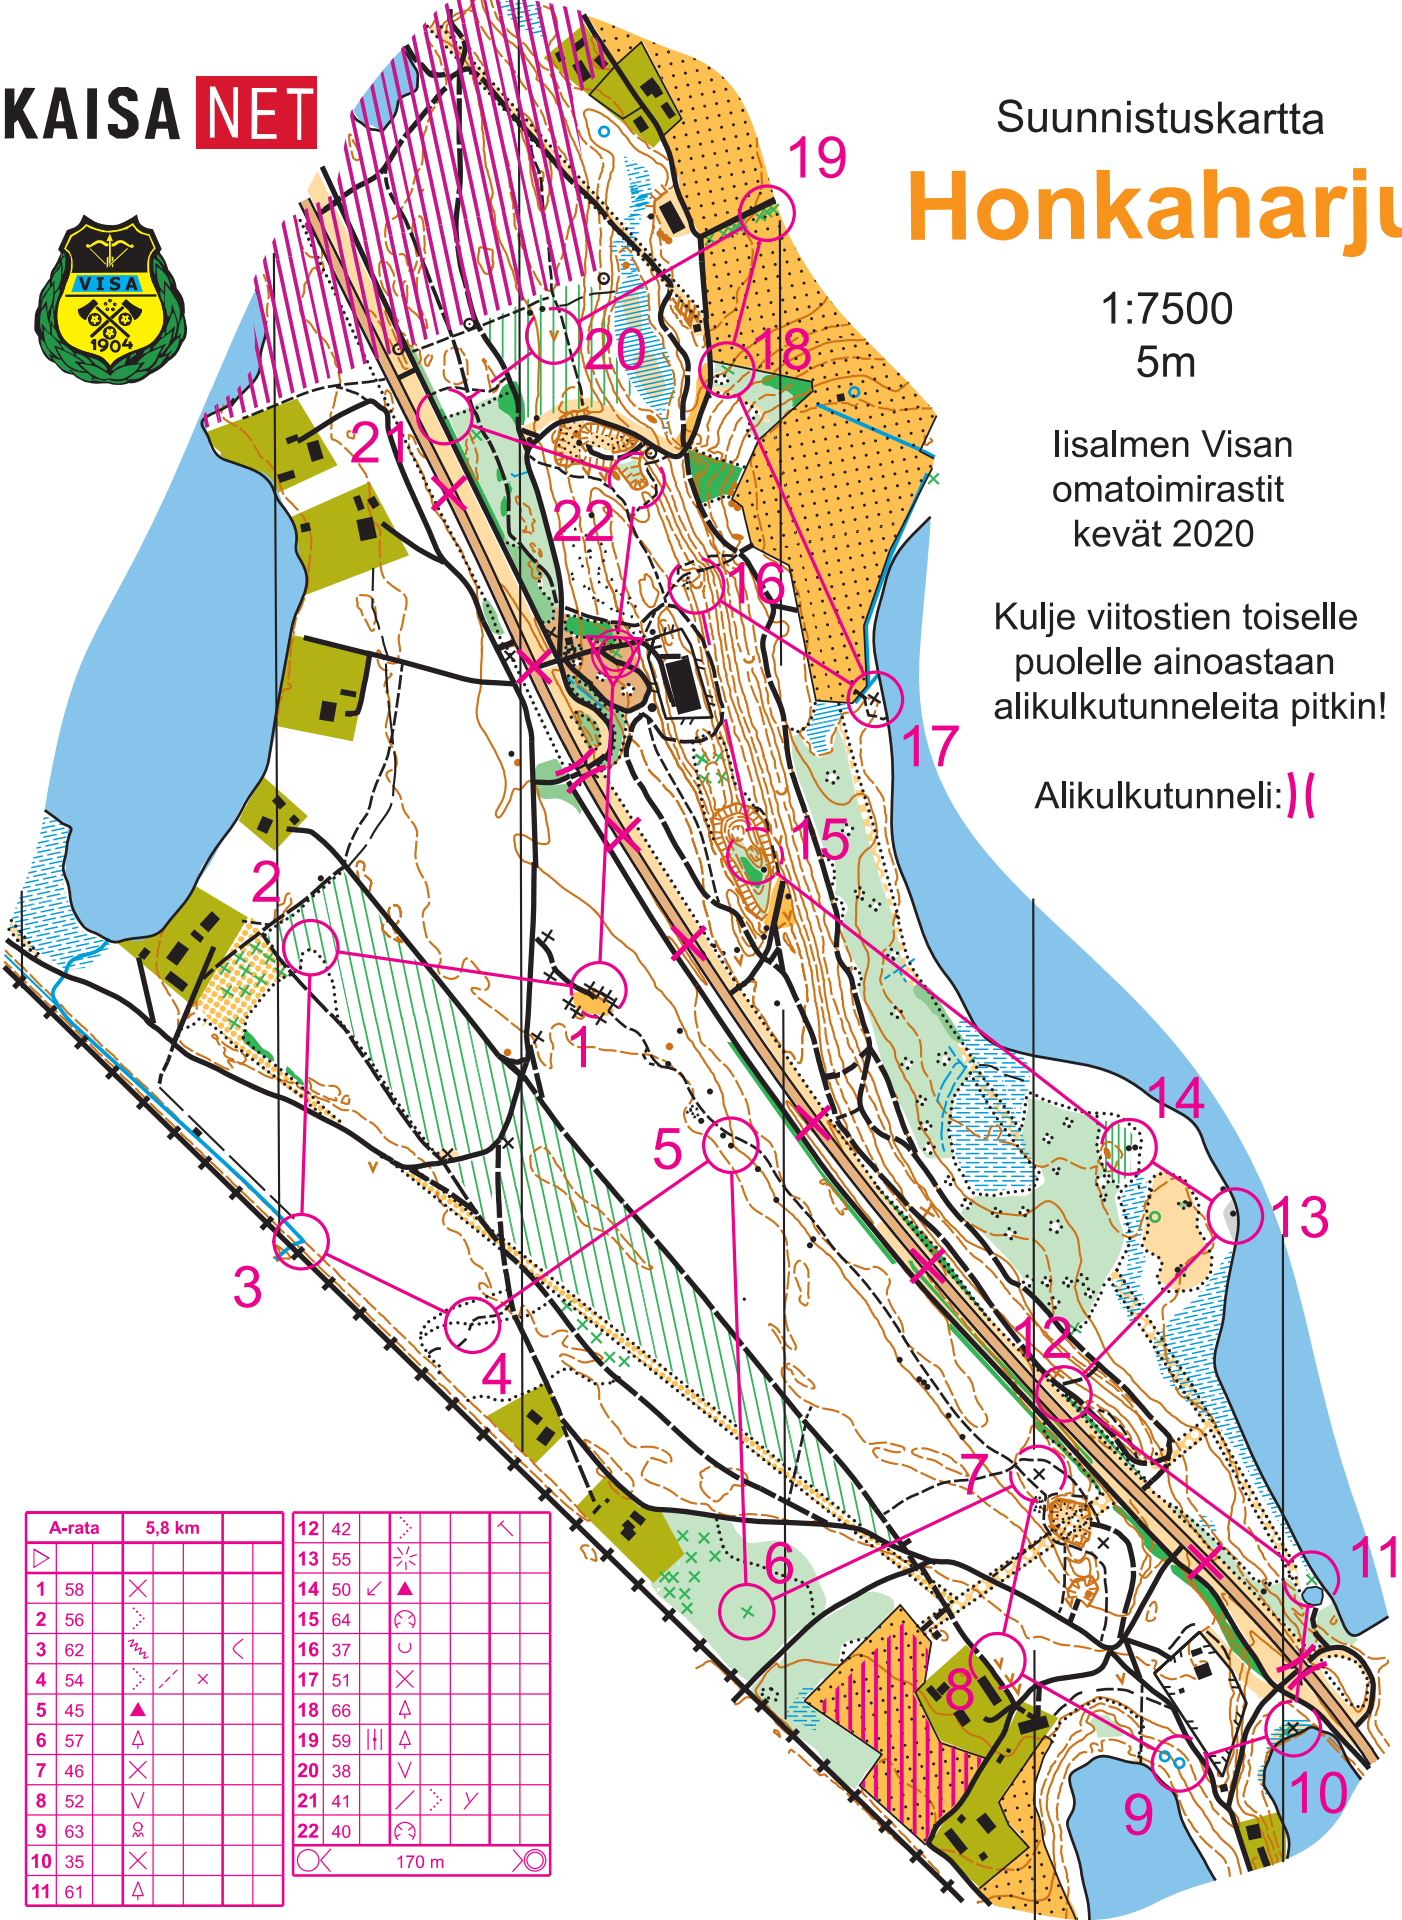

Suunnistuskartta
Honkaharju

1:7500
5m

lisälmen Visan
omatoimirastit
kevät 2020

Kulje viitostien toiselle
puolelle ainoastaan
alikulukutunneleita pitkin!

Alikulukutunneli: ||

A-rata	5,8 km				
1	58	×			
2	56	⋈			
3	62	⋈	<		
4	54	⋈	×		
5	45	▲			
6	57	△			
7	46	×			
8	52	∇			
9	63	⊗			
10	35	×			
11	61	△			
12	42	⋈			
13	55	⋈	▲		
14	50	✓	▲		
15	64	⊗			
16	37	∪			
17	51	×			
18	66	△			
19	59		△		
20	38	∇			
21	41	∇	∇	∇	
22	40	⊗			

○ 170 m ○