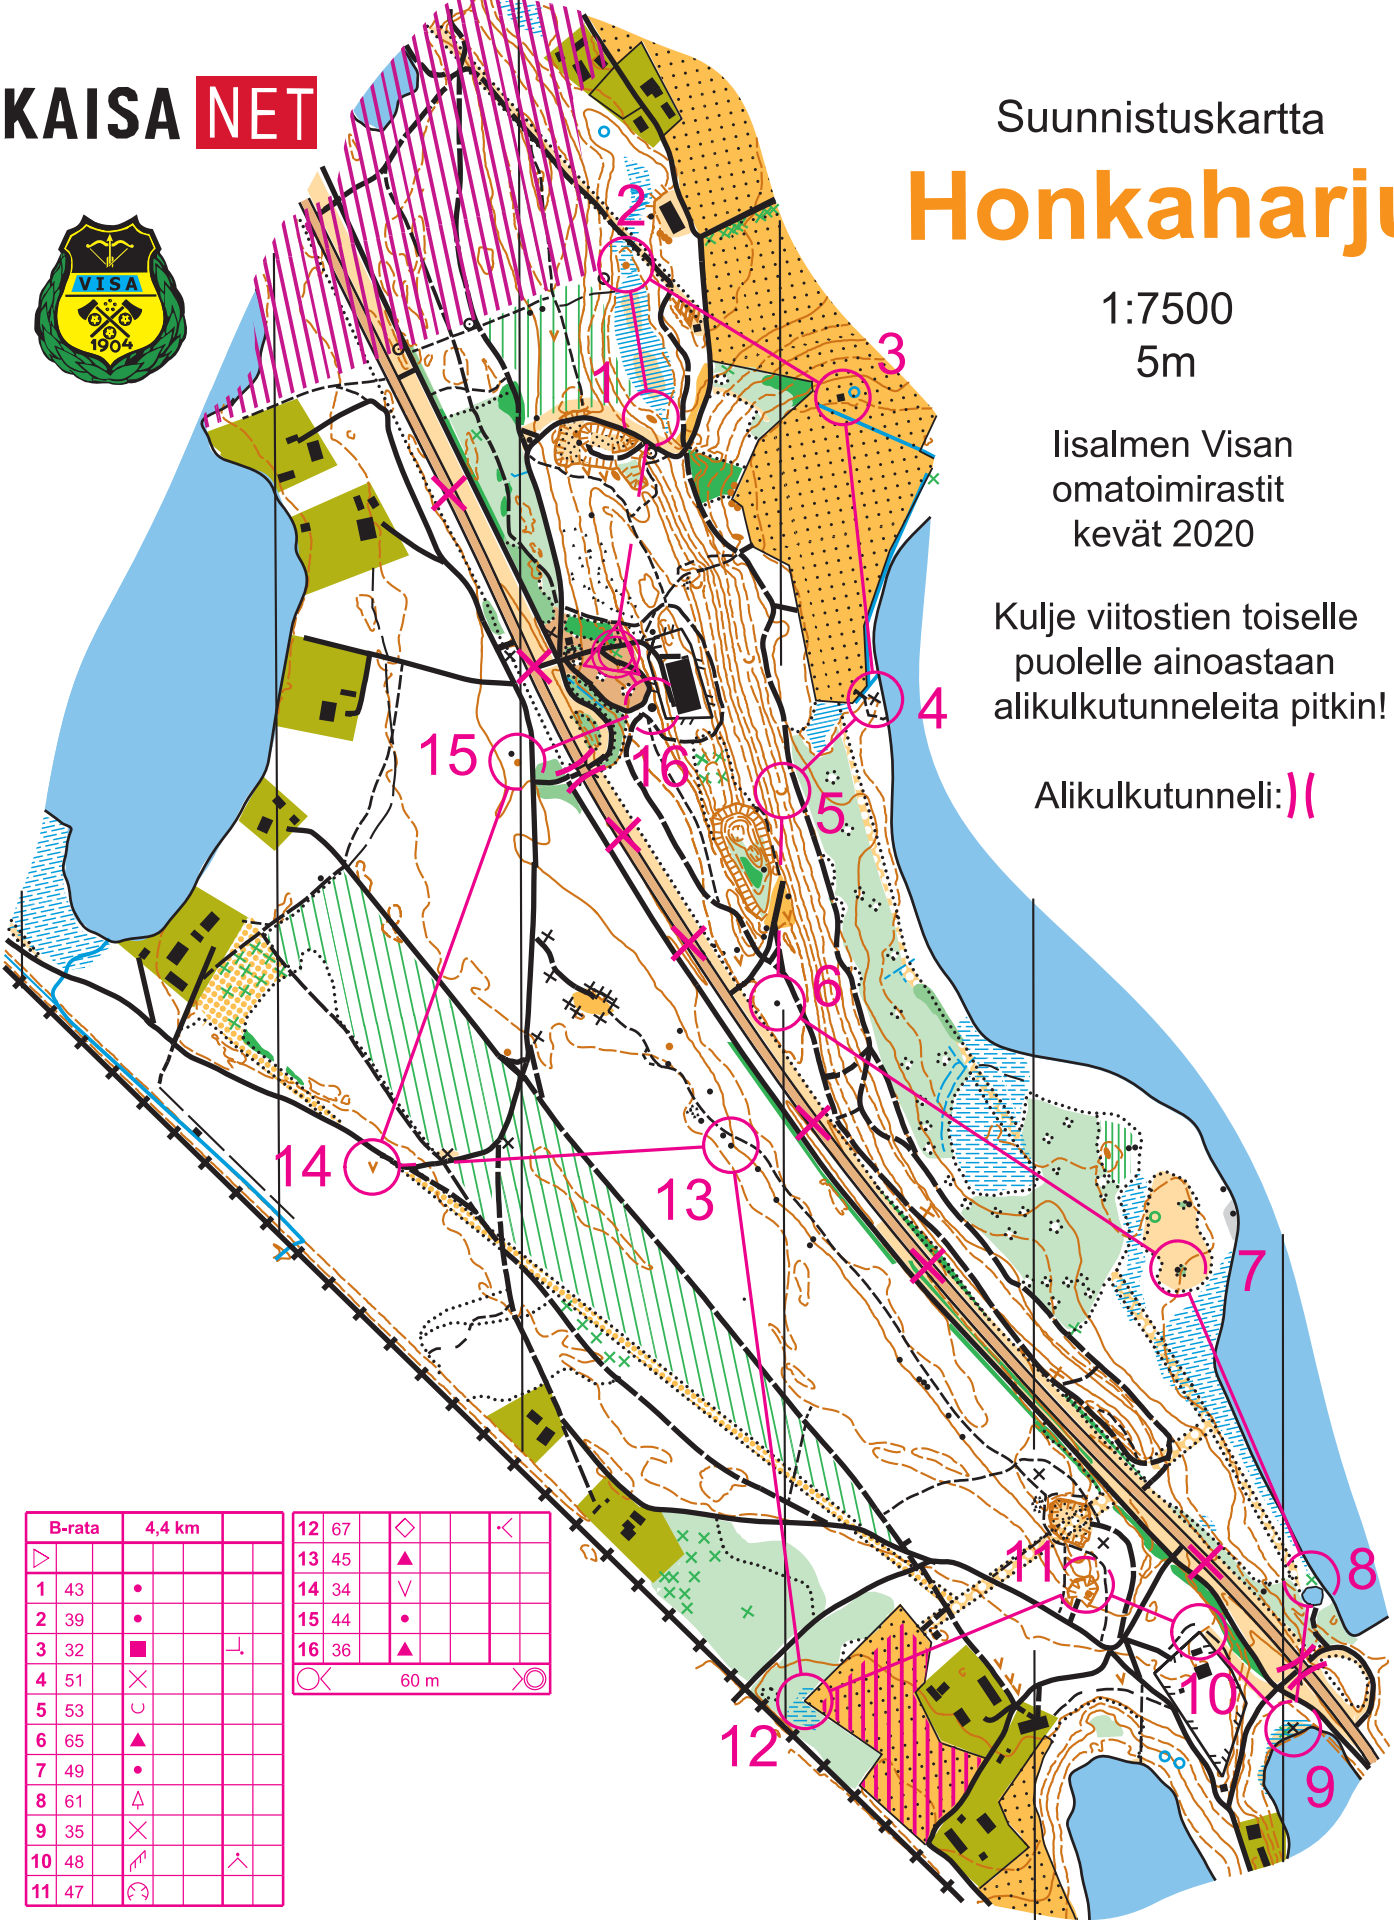

Suunnistuskartta
Honkaharju

1:7500
5m

lisälmen Visan
omatoimirastit
kevät 2020

Kulje viitostien toiselle
puolelle ainoastaan
alikulukutunneleita pitkin!

Alikulukutunneli: ||

B-rata	4,4 km		
1	43	•	
2	39	•	
3	32	■	↙
4	51	⊗	
5	53	∪	
6	65	▲	
7	49	•	
8	61	△	
9	35	⊗	
10	48	↗	↗
11	47	⊙	

12	67	◇		<
13	45	▲		
14	34	∇		
15	44	•		
16	36	▲		

⊗ 60 m ⊗