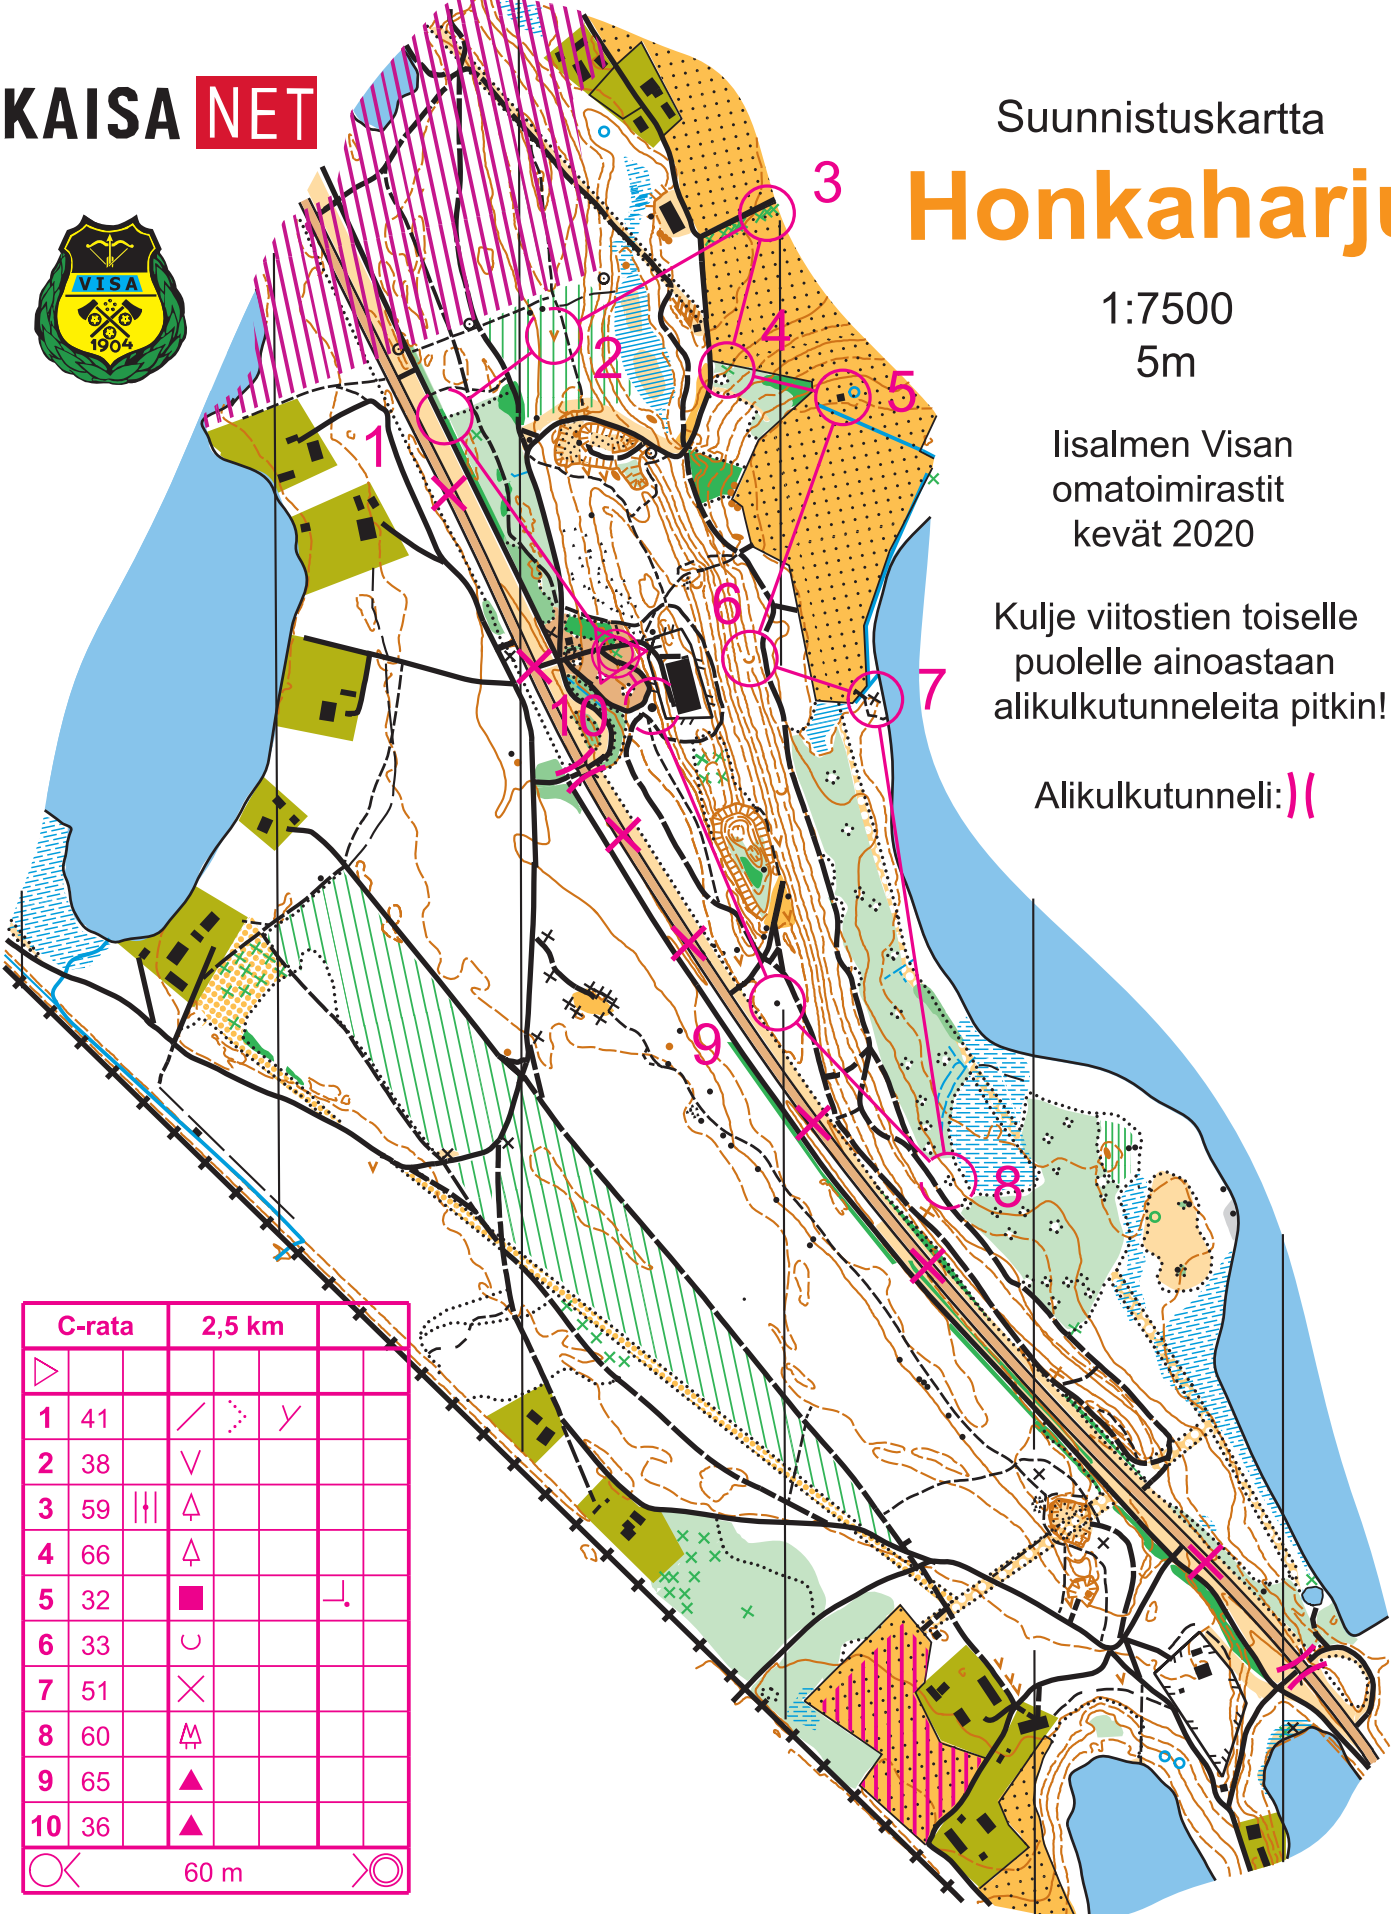

Honkaharju

1:7500
5m

lisalmen Visan
omatoimirastit
kevät 2020

Kulje viitostien toiselle
puolelle ainoastaan
alikulukutunneleita pitkin!

Alikulukutunneli: ||

C-rata	2,5 km			
1	41	/	⋯	∟
2	38	∇		
3	59		△	
4	66	△		
5	32	■		⊥
6	33	∪		
7	51	×		
8	60	⚔		
9	65	▲		
10	36	▲		

60 m