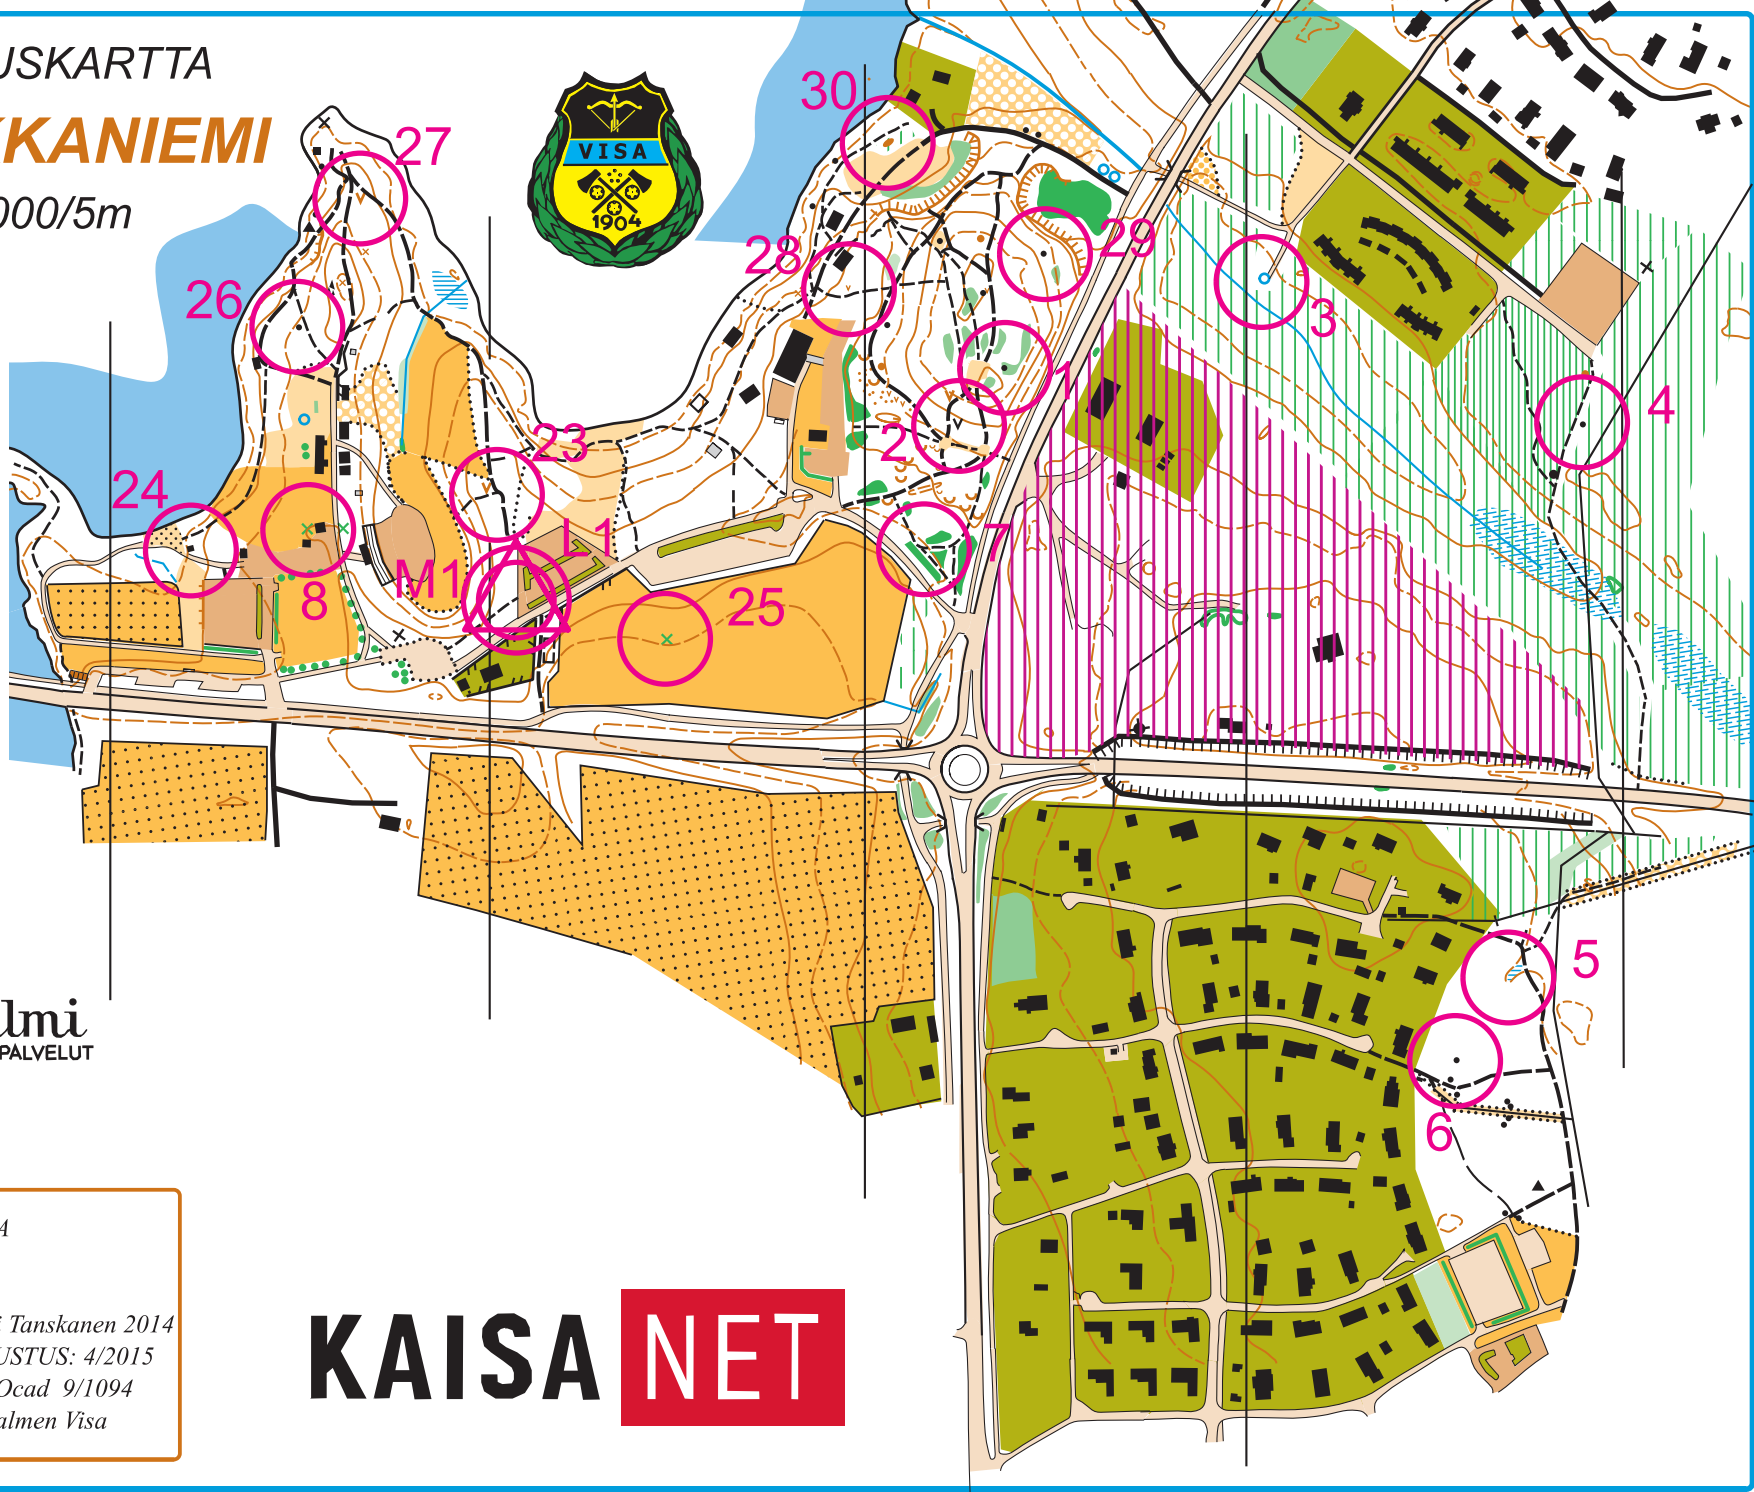

SUUNNISTUSKARTTA

MANSIKKANIEMI

IISALMI 1:5000/5m

▷ L1					
1	▲				
2	∇				
3	∞				
4	▲				
5	▨			✓	
6	▨				
7	▲		×		
8	▨	☼			
23	∇				
24	■				
25	▨	☼			
26	▲				
27	∇				
28	∇				
29	▲				
30	○				

SUUNNISTUSKARTTA

POHJA-AINEISTO:

Kaavakartta / Iisalmi

MML laserkeilaus/Ari Tanskanen 2014

KARTOITUS JA PIIRUSTUS: 4/2015

Matti Kumpulainen Ocad 9/1094

VÄRITULOSTUS.: Iisalmen Visa

KAISA **NET**