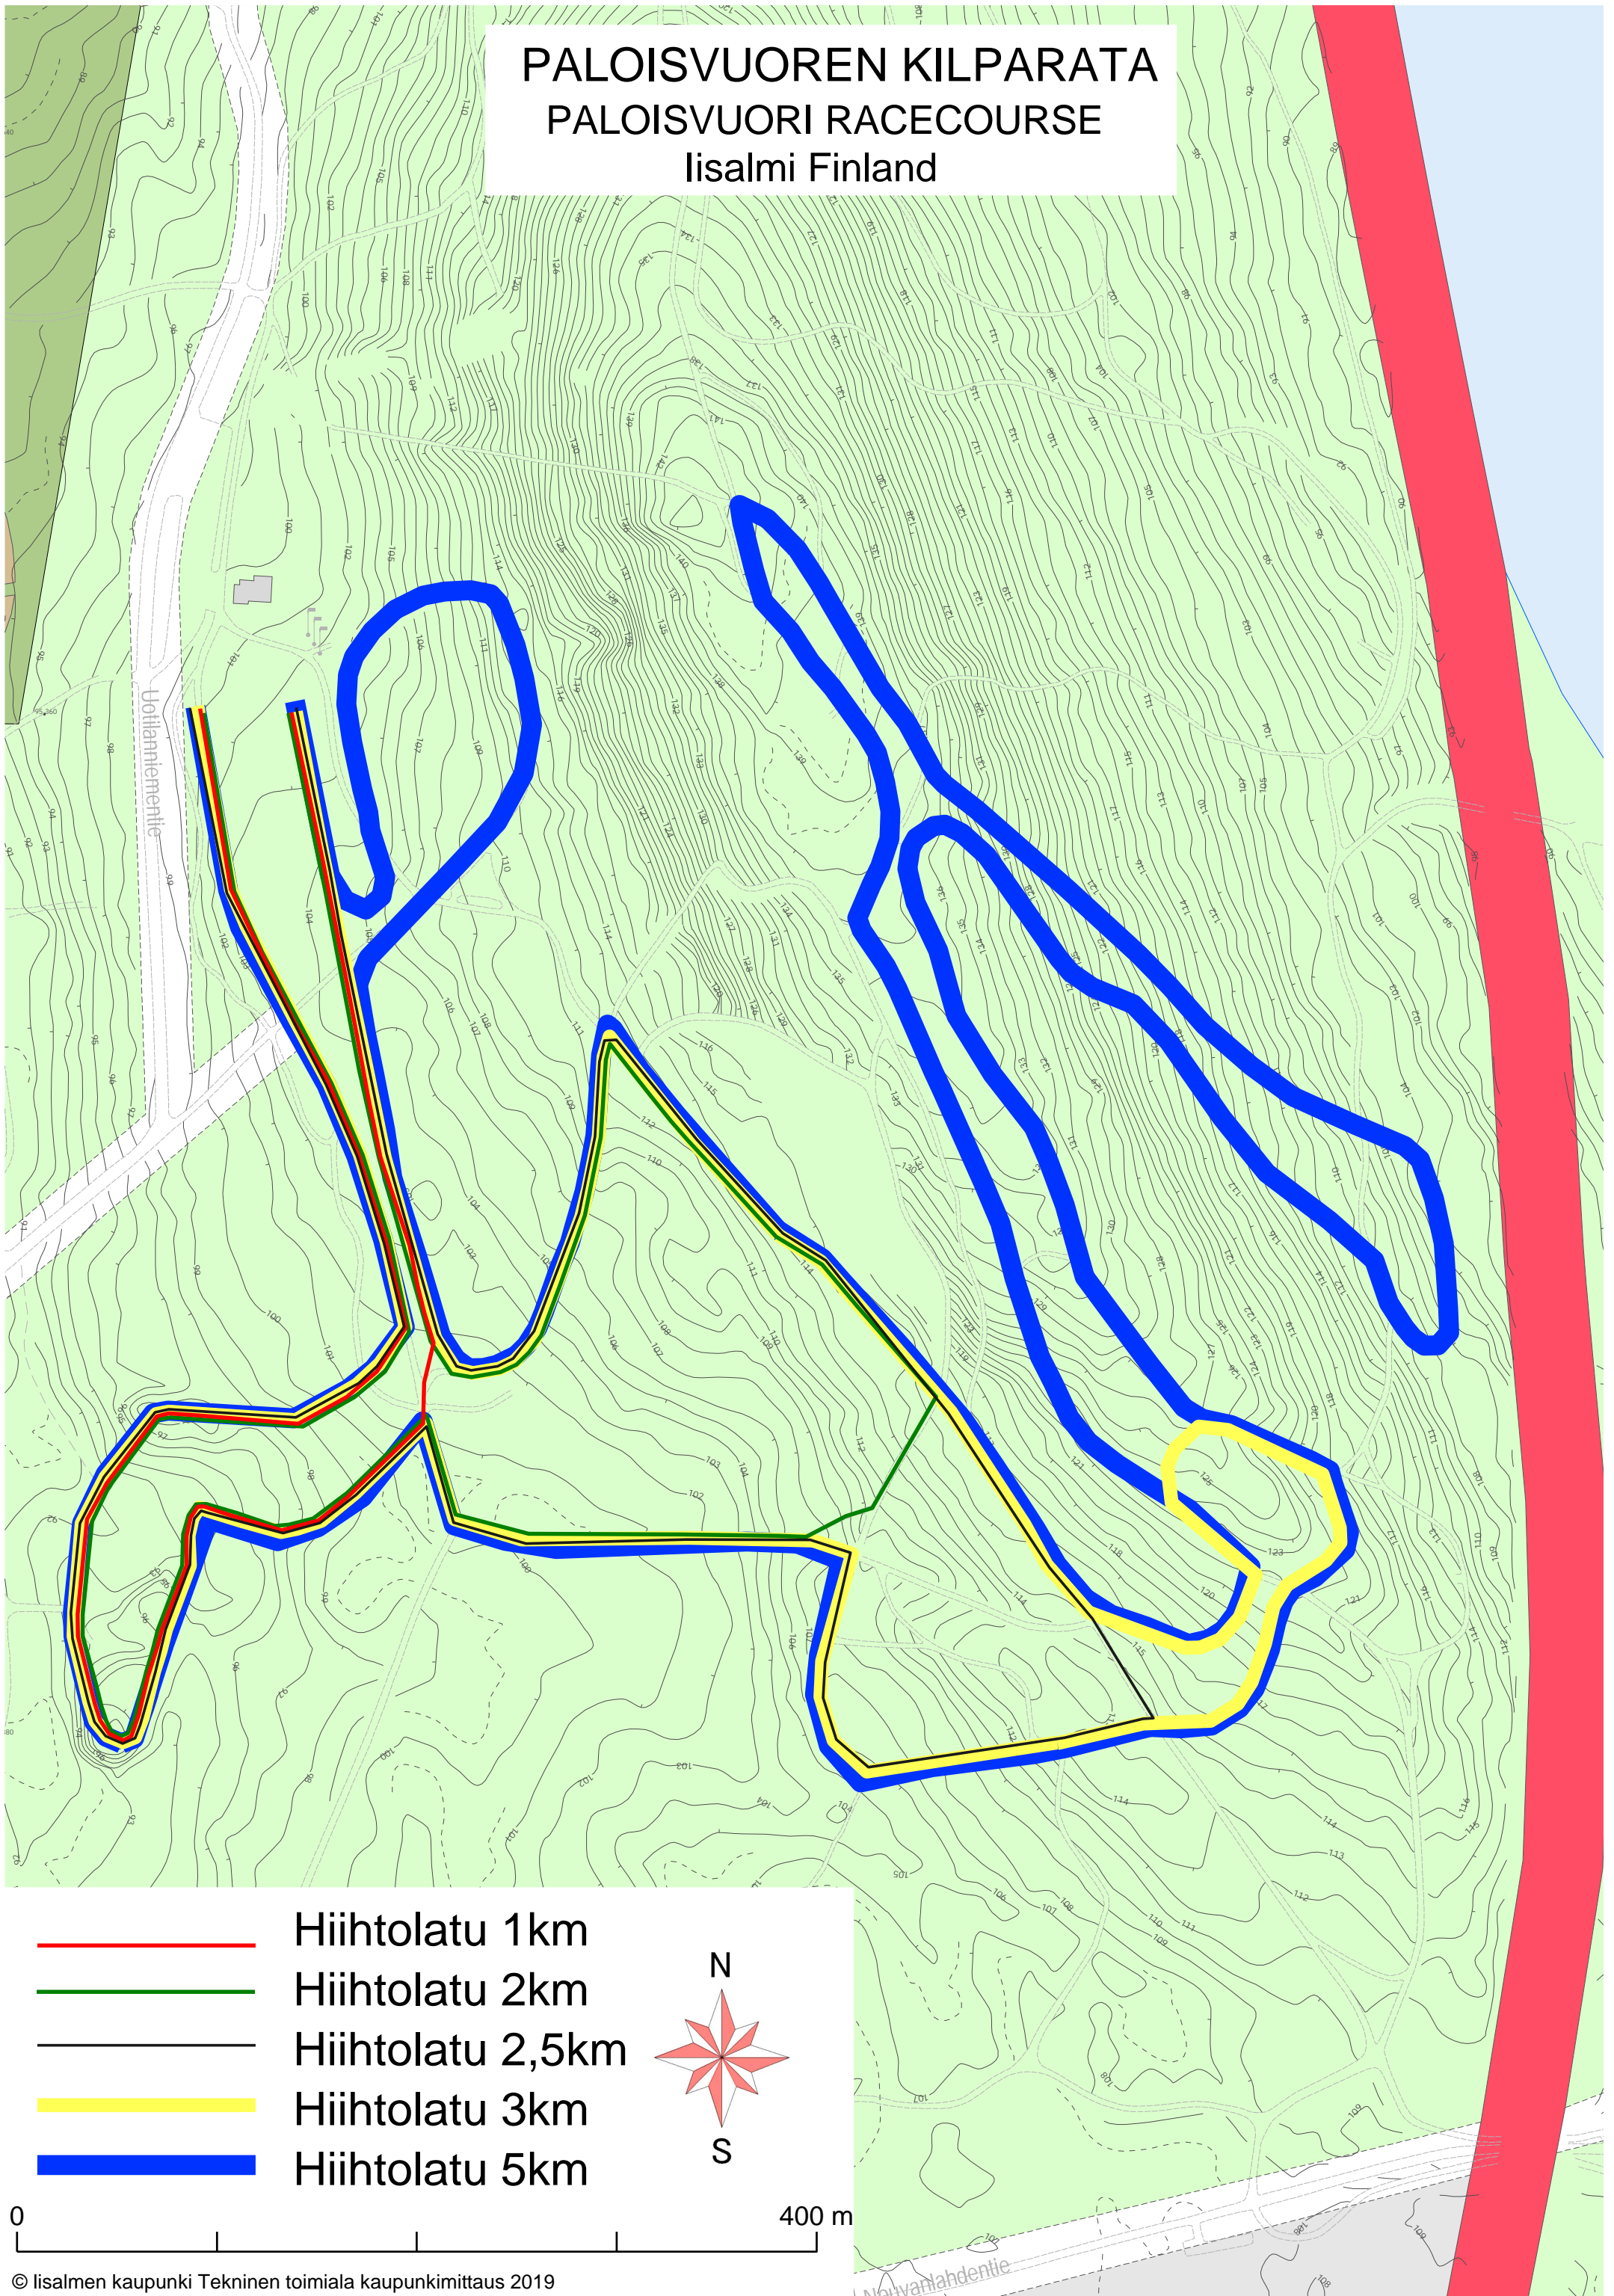

# PALOISVUOREN KILPARATA PALOISVUORI RACECOURSE Iisalmi Finland

- Hiihtolatu 1km
- Hiihtolatu 2km
- Hiihtolatu 2,5km
- Hiihtolatu 3km
- Hiihtolatu 5km

0 400 m